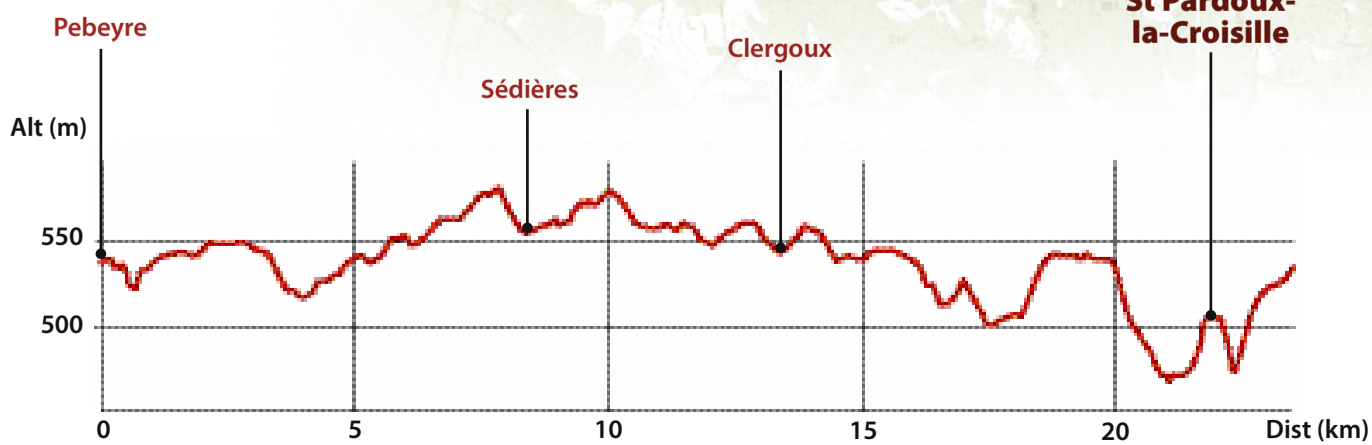

Echelle

1: 32 800

Profil Nord

Distance

Longeur : 23,519 Km
 Montée : 368 m
 Descente : 369 m

Altitude

Minimum : 466 m
 Moyen : 538 m
 Maximum : 582 m

Balisage

- Continuité
- Changement de direction
- Mauvaise direction

Légende

Panneau de départ	Camping
Croix de pierre	Hébergement
Alimentation (Boulangerie - épicerie - boucherie...)	Restauration
Café - Brasserie	Vente à la ferme